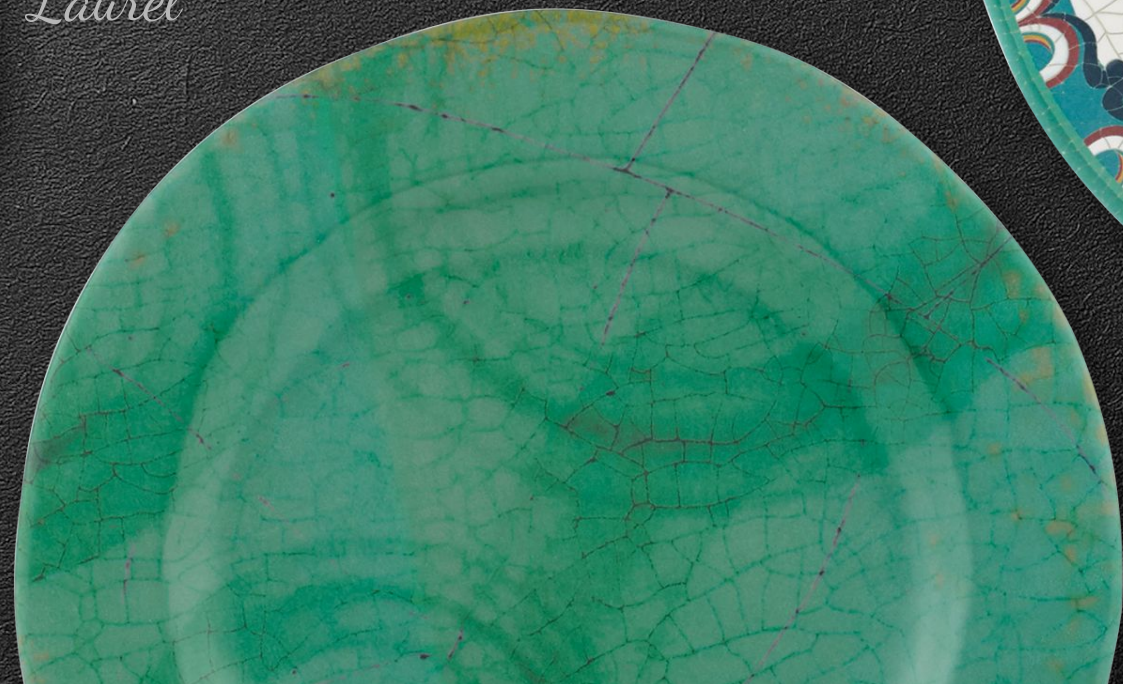

Laurel

Crystal Green